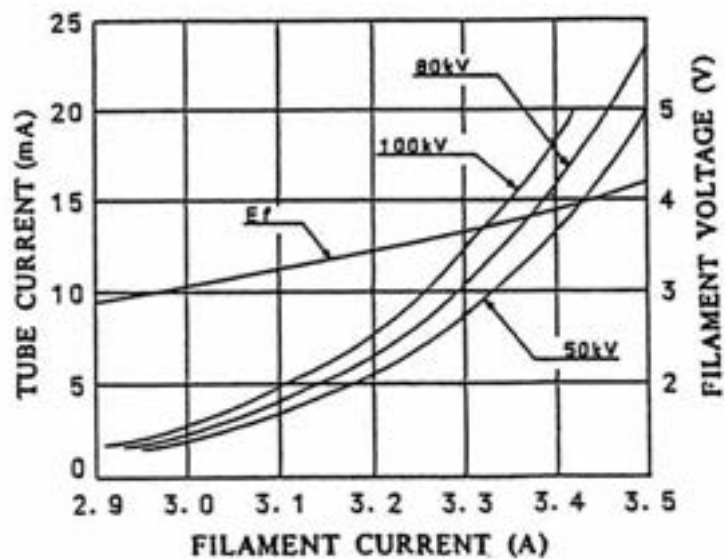

DC

FOCAL SPOT : 0.5 mm

EMISSION & FILAMENT CHARACTERISTICS

DC

FOCAL SPOT : 0.5 mm

ANODE THERMAL CHARACTERISTICS

COLLIMATOR OF ANA-BEL CM

Shape of COLLIMATOR	Exposure on Film	Width of X-RAY Beam on Film
<div data-bbox="217 627 424 828" style="border: 1px solid black; width: 130px; height: 90px; margin: 10px auto; display: flex; justify-content: space-around; align-items: center;"> <div style="width: 10px; height: 30px; background-color: black;"></div> <div style="width: 10px; height: 30px; background-color: black;"></div> </div> <div data-bbox="475 331 574 425" style="margin-left: 10px;"> PANORAMA MS TMJ LA </div> <div data-bbox="507 519 641 707" style="margin-left: 10px;"> </div>	<div data-bbox="740 349 1066 568" style="margin-bottom: 20px;"> </div> <div data-bbox="740 649 1066 869" style="margin-bottom: 20px;"> </div> <div data-bbox="740 949 1066 1169" style="margin-bottom: 20px;"> </div>	<div data-bbox="1177 488 1324 752" style="margin-bottom: 20px;"> </div> <div data-bbox="1177 936 1324 1178" style="margin-bottom: 20px;"> </div>
<div data-bbox="217 1402 424 1603" style="border: 1px solid black; width: 130px; height: 90px; margin: 10px auto; display: flex; justify-content: space-around; align-items: center;"> <div style="width: 20px; height: 15px; background-color: black;"></div> <div style="width: 20px; height: 15px; background-color: black;"></div> </div> <div data-bbox="475 1227 596 1254" style="margin-left: 10px;"> CEPHALO PA </div> <div data-bbox="485 1285 647 1447" style="margin-left: 10px;"> </div> <div data-bbox="475 1523 596 1550" style="margin-left: 10px;"> CEPHALO LA </div> <div data-bbox="485 1594 625 1783" style="margin-left: 10px;"> </div>	<div data-bbox="912 1223 1190 1491" style="margin-bottom: 20px;"> </div> <div data-bbox="912 1523 1206 1792" style="margin-bottom: 20px;"> </div>	<div data-bbox="1177 936 1324 1178" style="margin-bottom: 20px;"> </div>

(mm)