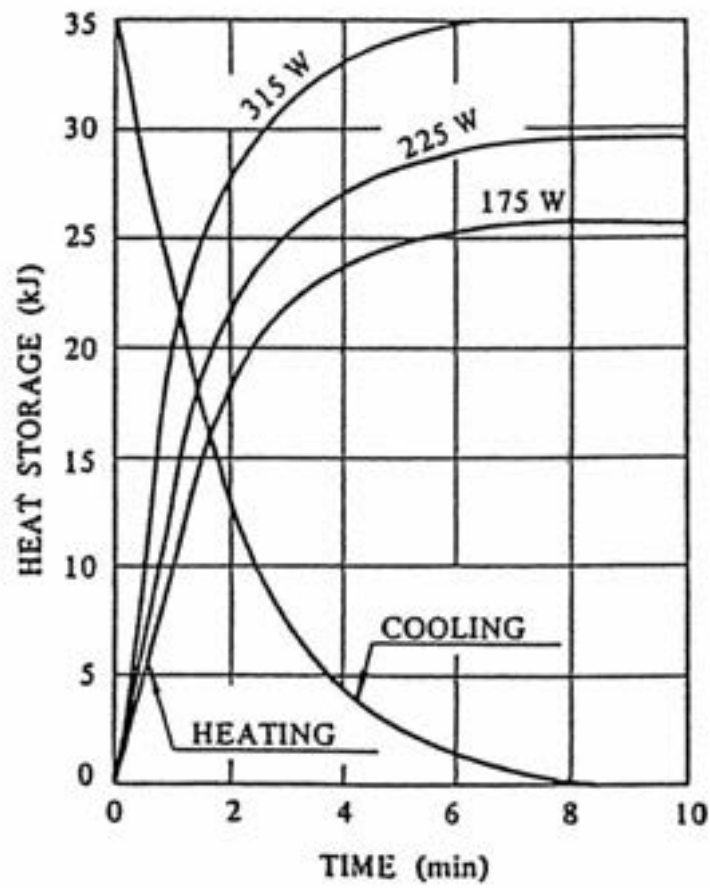

DC

FOCAL SPOT : 0.5 mm

EMISSION & FILAMENT CHARACTERISTICS

DC

FOCAL SPOT : 0.5 mm

ANODE THERMAL CHARACTERISTICS

COLLIMATOR OF ANA-BEL CM

Shape of COLLIMATOR	Exposure on Film	Width of X-RAY Beam on Film
<div data-bbox="217 627 424 828" style="border: 1px solid black; width: 130px; height: 90px; margin: 10px auto; display: flex; justify-content: space-around; align-items: center;"> <div style="width: 10px; height: 30px; background-color: black;"></div> <div style="width: 10px; height: 30px; background-color: black;"></div> </div> <div data-bbox="475 331 574 425" style="margin-left: 10px;"> PANORAMA MS TMJ LA </div> <div data-bbox="507 519 641 707" style="margin-left: 10px;"> </div>	<div data-bbox="740 349 1066 568" style="margin-bottom: 20px;"> </div> <div data-bbox="740 649 1066 869" style="margin-bottom: 20px;"> </div> <div data-bbox="740 949 1066 1169" style="margin-bottom: 20px;"> </div>	<div data-bbox="1177 488 1324 752" style="margin-bottom: 20px;"> </div> <div data-bbox="1177 936 1324 1178" style="margin-bottom: 20px;"> </div>
<div data-bbox="217 1402 424 1603" style="border: 1px solid black; width: 130px; height: 90px; margin: 10px auto; display: flex; justify-content: space-around; align-items: center;"> <div style="width: 20px; height: 15px; background-color: black;"></div> <div style="width: 20px; height: 15px; background-color: black;"></div> </div> <div data-bbox="475 1227 596 1254" style="margin-left: 10px;"> CEPHALO PA </div> <div data-bbox="485 1285 647 1447" style="margin-left: 10px;"> </div> <div data-bbox="475 1523 596 1550" style="margin-left: 10px;"> CEPHALO LA </div> <div data-bbox="485 1594 625 1783" style="margin-left: 10px;"> </div>	<div data-bbox="912 1223 1190 1491" style="margin-bottom: 20px;"> </div> <div data-bbox="912 1523 1206 1792" style="margin-bottom: 20px;"> </div>	<div data-bbox="1177 936 1324 1178" style="margin-bottom: 20px;"> </div>