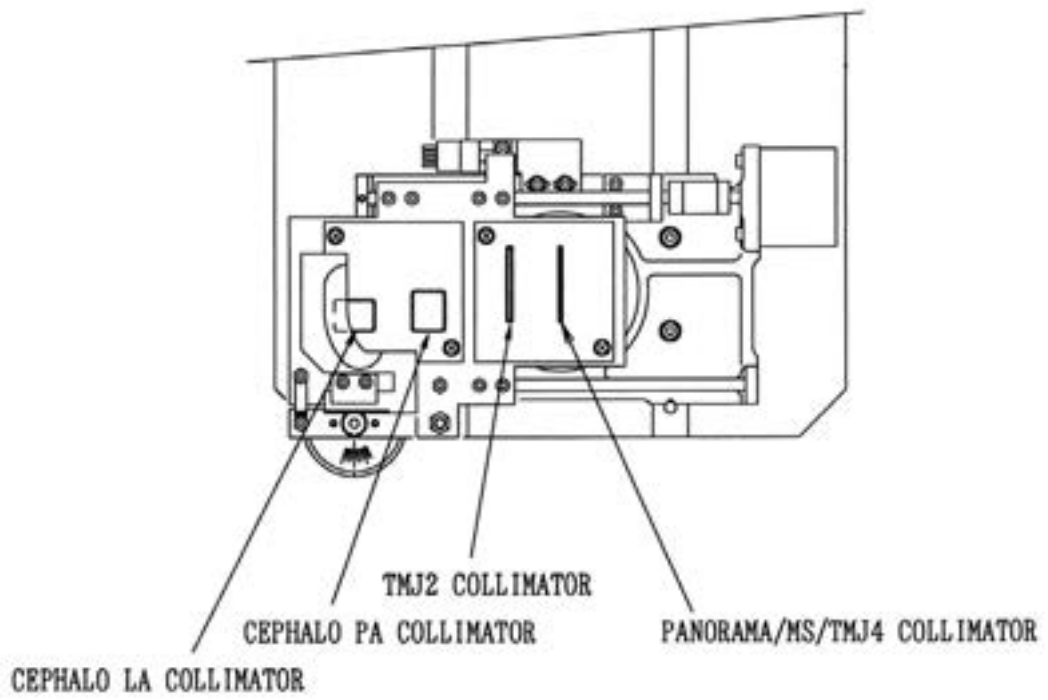

DC

FOCAL SPOT : 0.5 mm

EMISSION & FILAMENT CHARACTERISTICS

DC

FOCAL SPOT : 0.5 mm

ANODE THERMAL CHARACTERISTICS

COLLIMATOR OF ANA-BEL CM

Shape of COLLIMATOR	Exposure on Film	Width of X-RAY Beam on Film
<div data-bbox="217 627 424 828" style="border: 1px solid black; width: 130px; height: 90px; margin: 10px auto; display: flex; justify-content: space-around; align-items: center;"> <div style="width: 10px; height: 30px; background-color: black;"></div> <div style="width: 10px; height: 30px; background-color: black;"></div> </div> <div data-bbox="475 331 574 425" style="margin-left: 10px;"> PANORAMA MS TMJ LA </div> <div data-bbox="507 519 641 707" style="margin-left: 10px;"> </div>	<div data-bbox="740 349 1066 568" style="margin-bottom: 20px;"> </div> <div data-bbox="740 649 1066 869" style="margin-bottom: 20px;"> </div> <div data-bbox="740 949 1066 1169" style="margin-bottom: 20px;"> </div>	<div data-bbox="1177 488 1324 752" style="margin-bottom: 20px;"> </div> <div data-bbox="1177 936 1324 1178" style="margin-bottom: 20px;"> </div>
<div data-bbox="217 1402 424 1603" style="border: 1px solid black; width: 130px; height: 90px; margin: 10px auto; display: flex; justify-content: space-around; align-items: center;"> <div style="width: 20px; height: 15px; background-color: black;"></div> <div style="width: 20px; height: 15px; background-color: black;"></div> </div> <div data-bbox="475 1227 596 1254" style="margin-left: 10px;"> CEPHALO PA </div> <div data-bbox="485 1285 647 1447" style="margin-left: 10px;"> </div> <div data-bbox="475 1523 596 1550" style="margin-left: 10px;"> CEPHALO LA </div> <div data-bbox="485 1594 625 1783" style="margin-left: 10px;"> </div>	<div data-bbox="912 1223 1190 1491" style="margin-bottom: 20px;"> </div> <div data-bbox="912 1523 1206 1792" style="margin-bottom: 20px;"> </div>	<div data-bbox="1177 936 1324 1178" style="margin-bottom: 20px;"> </div>

(mm)